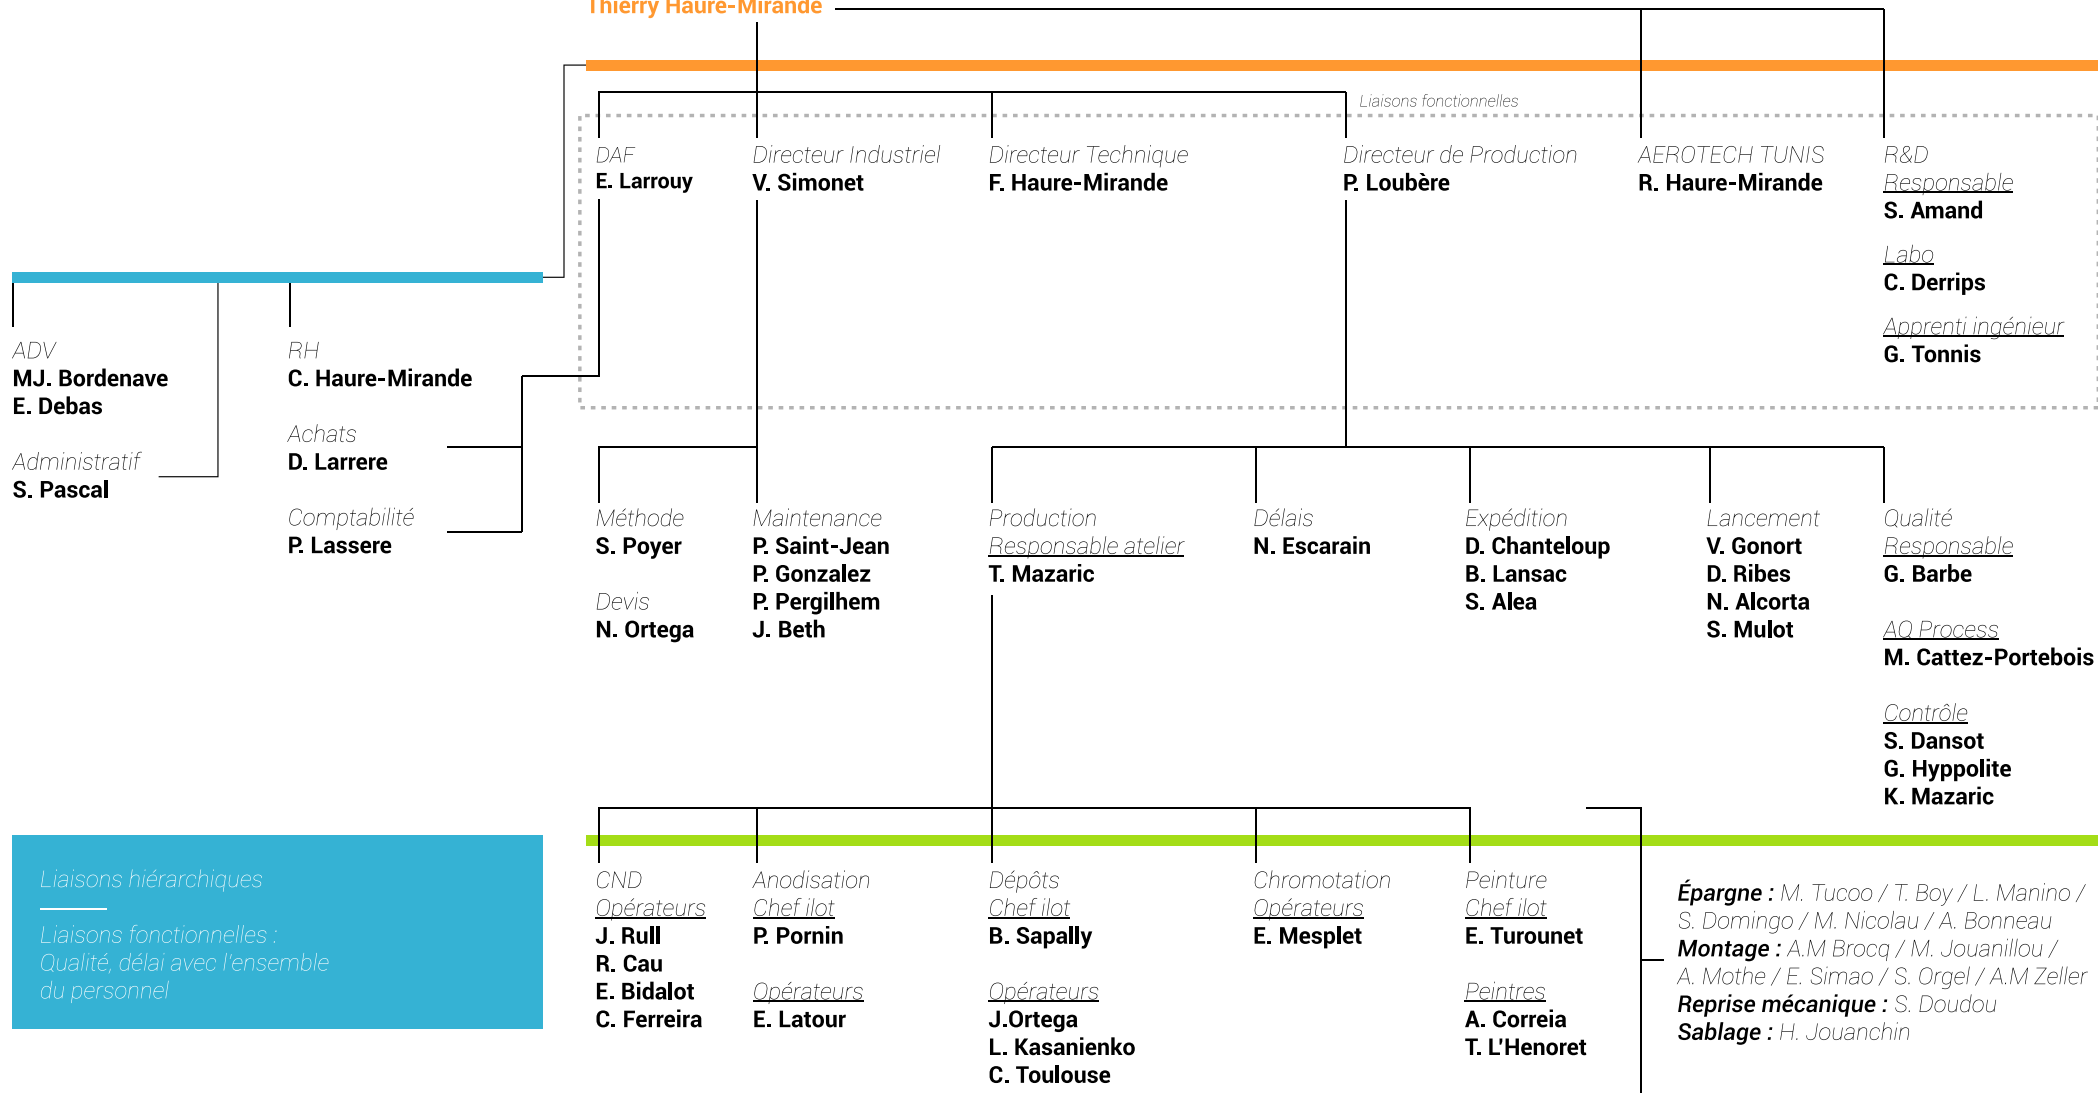

ORGANIGRAMME

AQ 1-0-04 INDICE C

04/10/2016

EFFECTIF : 61

- Direction
- Production
- Services supports

Gérant

Thierry Haure-Mirande

Liaisons hiérarchiques

Liaisons fonctionnelles :
Qualité, délai avec l'ensemble
du personnel